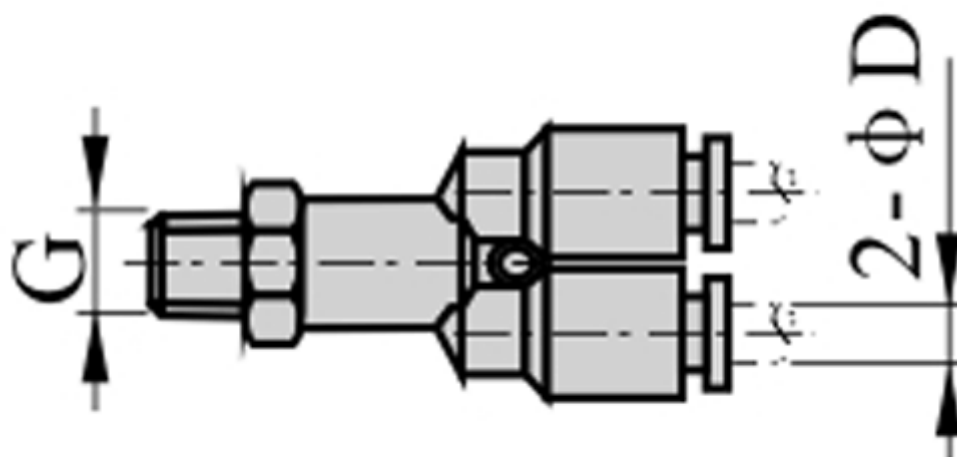

Varenummer: 58EPX602
Beskrivelse: Fitting EPX602
Y-stykke, gevind 1/4", slangediameter 6

Mål

D = 6
Gevind = 1/4"